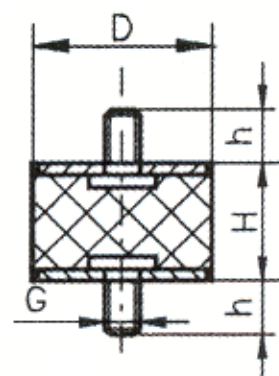

Trillingdempers

Inhoud	Bladzijde
Trillingdempers type A	2
Trillingdempers type B	3
Trillingdempers type C	4
Trillingdempers type D	5
Trillingdempers type E	6

Aandrijf Techniek Deventer B.V.
Kamperstraat 13007
7418 CA Deventer
Tel: 0031 (0)570 - 620680
Fax: 0031 (0)570 - 624427
Info@atd-deventer.nl
www.lagershop.nl

Type A

Alle omschreven type's ook verkrijgbaar in RVS uitvoering.
Overige afmetingen op aanvraag

Artikelnr.	D	H	Draad	h
TB000005	6	7	M3	6
TB000020	8	8	M3	6
TB000050	10	10	M4	10
TB000080	10	15	M4	10
TB000110	15	15	M4	10
TB000140	15	15	M5	8
TB000170	15	20	M4	10
TB000200	15	30	M4	15
TB000230	20	15	M6	18
TB000260	20	20	M6	18
TB000290	20	25	M6	18
TB000320	25	15	M6	18
TB000350	25	20	M6	18
TB000380	25	25	M6	18
TB000410	25	30	M6	18
TB000440	30	15	M8	20
TB000470	30	20	M8	20
TB000500	30	25	M8	20
TB000530	30	30	M8	20
TB000560	30	40	M8	20
TB000590	40	25	M8	23
TB000620	40	30	M8	23
TB000650	40	30	M10	28
TB000680	40	40	M8	23
TB000710	50	20	M10	28
TB000740	50	25	M10	28
TB000770	50	30	M10	28
TB000800	50	40	M10	28
TB000830	50	45	M10	28
TB000860	50	50	M10	28
TB000890	60	40	M10	28
TB000920	60	40	M12	33
TB000950	70	45	M10	28
TB000980	75	25	M12	37
TB001010	75	40	M12	37
TB001040	75	45	M12	37
TB001070	75	50	M12	37
TB001100	75	55	M12	37
TB001130	100	40	M16	41
TB001160	100	50	M16	41
TB001190	100	55	M16	41
TB001220	100	60	M16	41
TB001250	100	75	M16	41
TB001280	150	50	M16	41
TB001310	150	55	M16	41
TB001340	150	75	M16	41
TB001370	200	100	M20	50